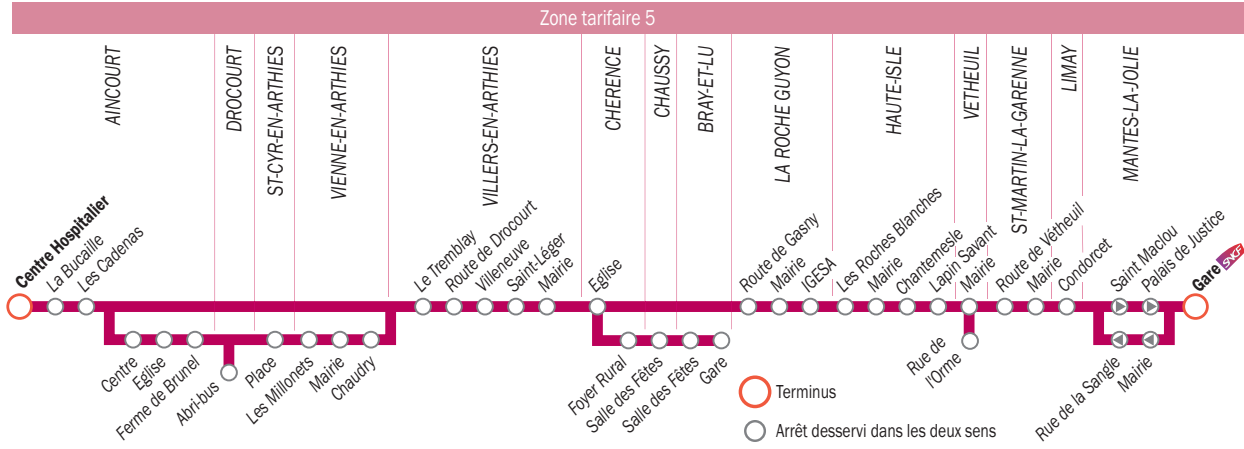

Schéma de ligne

Vos titres de transport

- ◆ Carte Navigo : zone 5
hebdomadaire - mensuelle - annuelle
- ◆ Ticket vendu à l'unité.
Il est conseillé de préparer l'appoint.
- ◆ Ticket **t+** (plein tarif ou demi tarif)
- ◆ Carte Scolaire Bus (délivrée par TIM BUS)
- ◆ Carte Imagine'R : zone 5
- ◆ Carte Mobilis
- ◆ Carte « Paris visite » : zone 5
- ◆ Ticket Jeune (samedis, dimanches et jours fériés)

Tous les titres de transport devront faire l'objet d'une validation à chaque montée dans le bus.

A savoir

- ◆ Aucun service les dimanches et jours fériés.
- ◆ Faire signe au conducteur pour l'arrêt du véhicule.
- ◆ Votre conducteur s'efforce de respecter les horaires indiqués. Cependant, les difficultés de la circulation peuvent entraîner des retards. Nous vous remercions de votre compréhension.

**Liste des dépositaires
vente de titres**

AINCOURT

Bar "La Bucaille"
19 rue de la Bucaille
Arrêt le plus proche :
Bucaille/centre

VÉTHEUIL

Bar-Tabac-Loto
« Le Chiquito »
4 place de la Mairie
Arrêt le plus proche :
Mairie

LA ROCHE GUYON

Le Relais du Château
9 rue du Gal Leclerc
Arrêt le plus proche :
Mairie