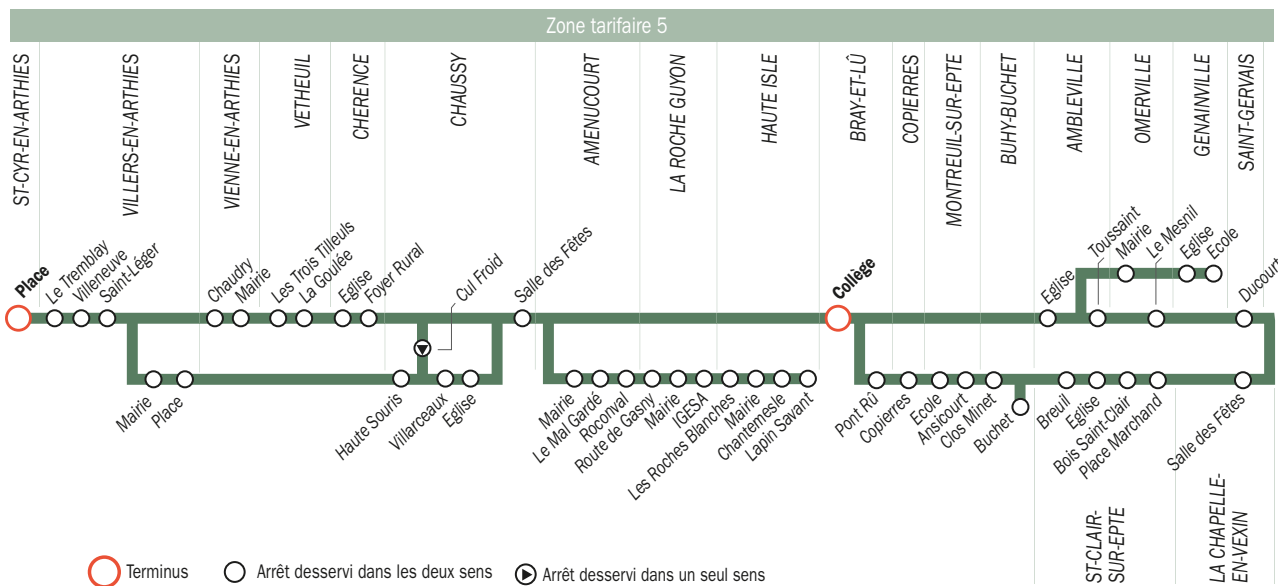

Notes à consulter	1	1	1	1	1	1
ST-CYR-EN-ARTHIES Place						07.34
VIENNE-EN-ARTHIES Chaudry	07.31					
VIENNE-EN-ARTHIES Mairie	07.33					
VÉTHEUIL Les Trois Tilleuls	07.39					
VÉTHEUIL La Goulée	07.41					
HAUTE ISLE Lapin Savant						07.39
HAUTE ISLE Chantemesle						07.40
HAUTE ISLE Mairie						07.41
HAUTE ISLE Les Roches Blanches						07.42
LA ROCHE GUYON IGESA						07.43
LA ROCHE GUYON Mairie						07.44
LA ROCHE GUYON Route de Gasny						07.45
BUHY BUCHET Buchet			7.25			
ST-CLAIR SUR EPTE Breuil			7.32			
ST-CLAIR SUR EPTE Eglise			7.42			
ST-CLAIR SUR EPTE Bois St Clair						7.45
ST-CLAIR SUR EPTE Place Marchand						7.48
BUHY BUCHET Clos Minet						7.52
LA CHAPELLE EN VEXIN Salle des fêtes			7.50			
VILLERS-EN-ARTHIES Le Tremblay						07.39
VILLERS-EN-ARTHIES Villeneuve						07.40
VILLERS-EN-ARTHIES St Léger						07.42
VILLERS-EN-ARTHIES Mairie						07.44
VILLERS-EN-ARTHIES Place						07.46
GENAINVILLE Ecole						07.46
GENAINVILLE Eglise						07.48
CHÉRENCE Eglise	07.46					
CHÉRENCE Foyer Rural	07.47					
AMENUCOURT Roconval						07.51
AMENUCOURT Le Mal Gardé						07.52
AMENUCOURT Mairie						07.54
CHAUSSY Cul Froid	07.53					
CHAUSSY Haute Souris	07.55					
CHAUSSY Villarceaux						07.51
CHAUSSY Eglise						07.54
CHAUSSY Salle des Fêtes						07.55
ST-GERVAIS Ducourt						7.53
OMERVILLE Mairie						07.55
MONTREUIL-SUR-EPTE Ansicourt						7.56
MONTREUIL-SUR-EPTE Ecole						7.57
COPIERRES Copierres						7.59
OMERVILLE Le Mesnil						7.56
AMBLEVILLE Toussaint						7.57
AMBLEVILLE Eglise						08.00
BRAY-ET-LÛ Pont Rû						8.03
BRAY-ET-LÛ Collège	08.05	8.05	08.00	08.00	8.05	08.05

1: Service fonctionnant uniquement en période scolaire

À savoir

- Aucun service les samedis, dimanches et jours fériés.
- Faire signe au conducteur pour l'arrêt du véhicule.
- Votre conducteur s'efforce de respecter les horaires indiqués. Cependant, les difficultés de la circulation peuvent entraîner des retards. Nous vous remercions de votre compréhension.