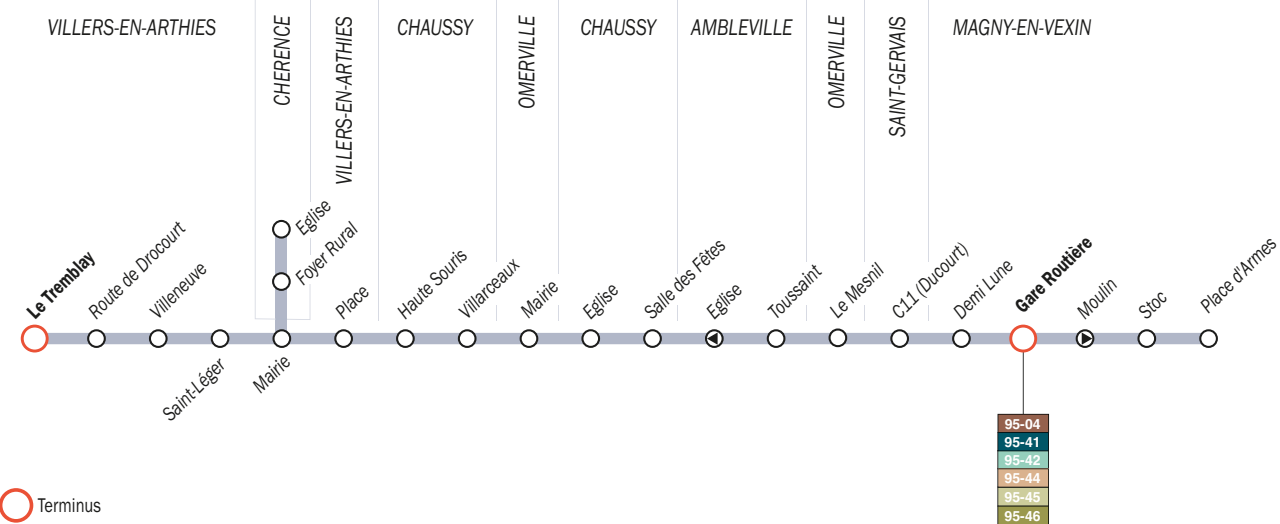

val d'oise le département

Schéma de ligne

Zone tarifaire 5

Vos titres de transport

- ◆ Carte Navigo : zone 5  
Hebdomadaire - mensuelle - annuelle
- ◆ Ticket vendu à l'unité.  
Il est conseillé de préparer l'appoint.
- ◆ Tickets t+ (plein tarif ou demi tarif)
- ◆ Carte Scolaire Bus (délivrée par TIM BUS)
- ◆ Carte Imagine'R : zone 5
- ◆ Carte Mobilis
- ◆ Carte « Paris visite » : zone 5
- ◆ Ticket Jeune (samedis, dimanches et jours fériés)

Liste des dépositaires de vente de titres

MAGNY-EN-VEXIN

Agence Tim Bus  
7 rue des Frères Montgolfier  
Arrêt le plus proche : Demi-Lune

VÉTHEUIL

Bar-Tabac-Loto « Le Chiquito »  
4 place de la Mairie  
Arrêt le plus proche : Mairie