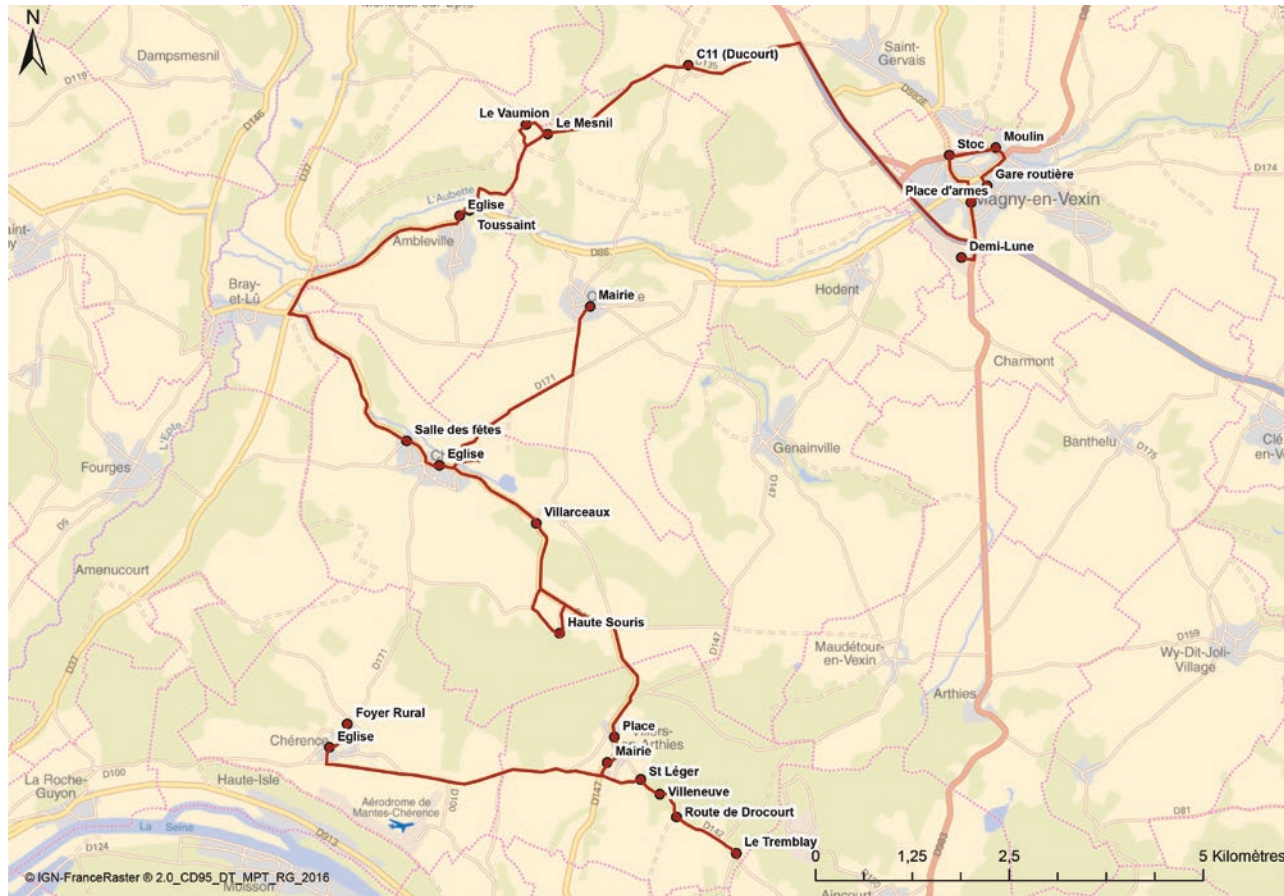

Schéma de ligne