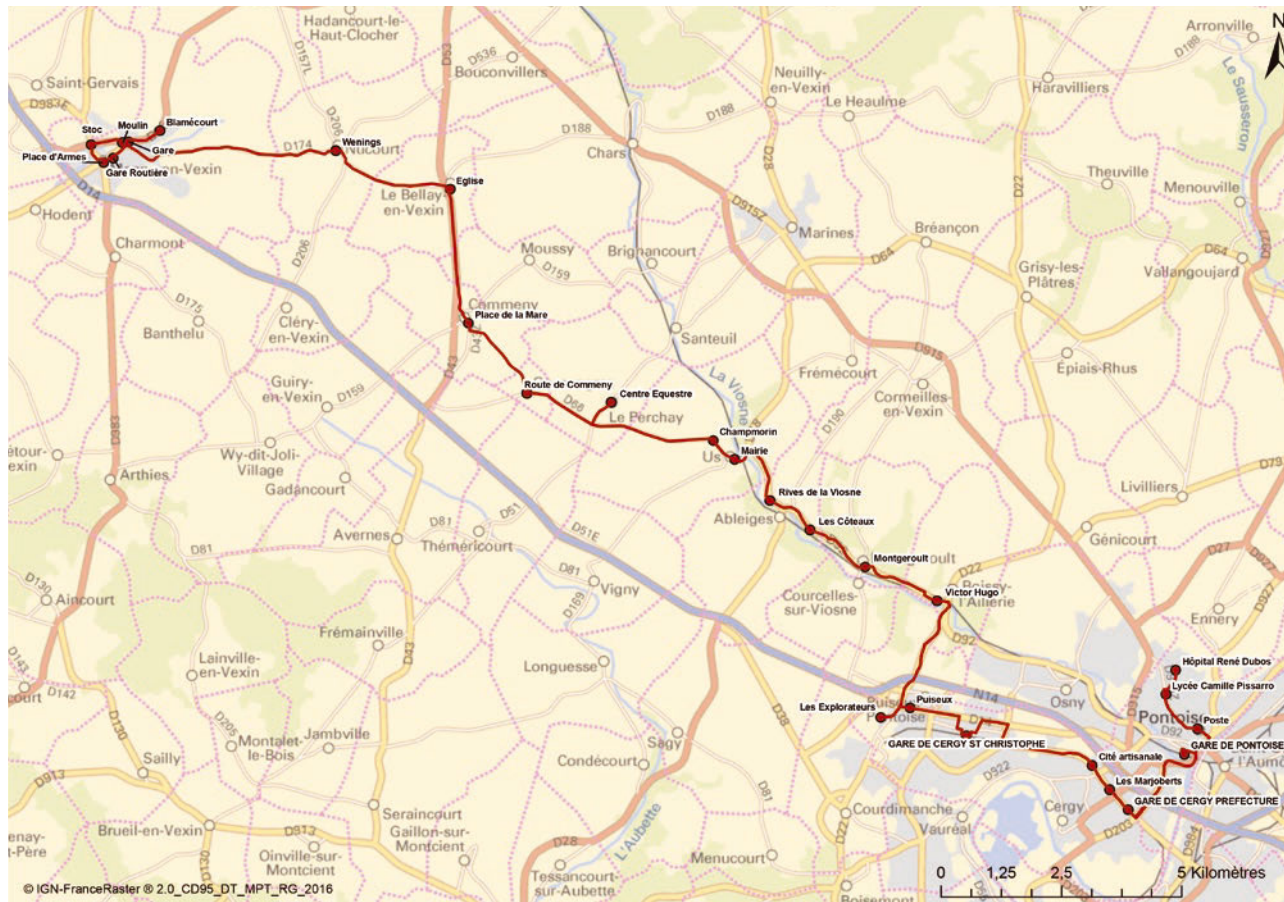

Schéma de ligne

Vos titres de transport

- Carte Navigo : zone 5
  Hebdomadaire - mensuelle - annuelle
- Ticket vendu à l'unité.
  Il est conseillé de préparer l'appoint.
- Tickets **t+** (plein tarif ou demi tarif)
- Carte Scolaire Bus (délivrée par TIM BUS)
- Carte Imagine'R : zone 5
- Carte Mobilis
- Carte « Paris visite » : zone 5
- Ticket Jeune (samedis, dimanches et jours fériés)

Tous les titres de transport devront faire l'objet d'une validation à chaque montée dans le bus.

À savoir

- Aucun service les dimanches et jours fériés.
- Faire signe au conducteur pour l'arrêt du véhicule.
- Votre conducteur s'efforce de respecter les horaires indiqués. Cependant, les difficultés de la circulation peuvent entraîner des retards. Nous vous remercions de votre compréhension.