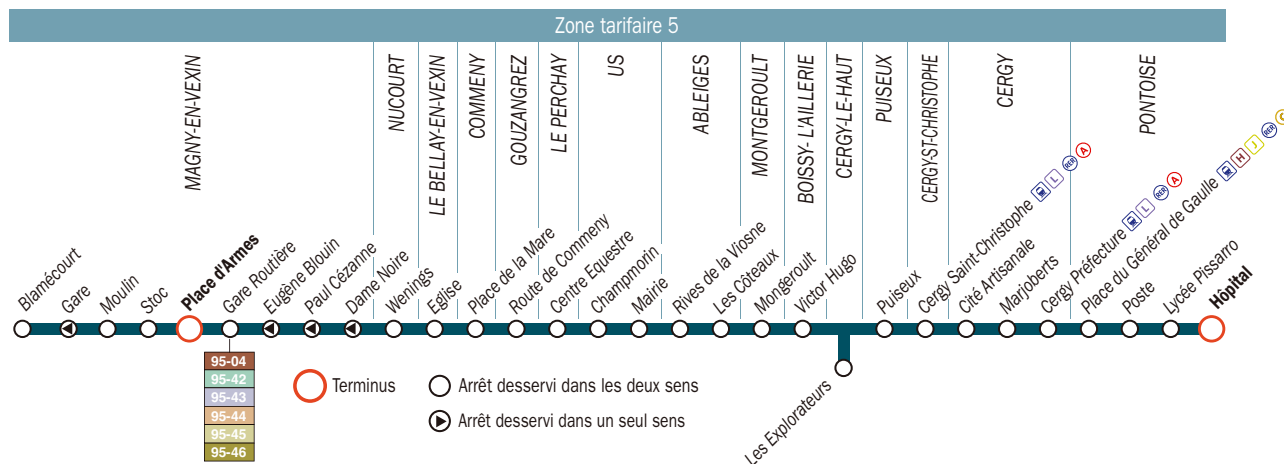

Liste des dépositaires de vente de titres

MAGNY-EN-VEXIN

Agence Tim Bus
7 rue des Frères Montgolfier
Arrêt le plus proche : Demi-Lune

NUCOURT

Boulangerie COTTART
4 rue de la Saussaye
Arrêt le plus proche : Wenings

Bar-PMU « Le Longchamps »
4 rue de Paris
Arrêt le plus proche : Place d'Armes

Bar-Tabac « Le Balto »
30 rue de Paris
Arrêt le plus proche : Place d'Armes